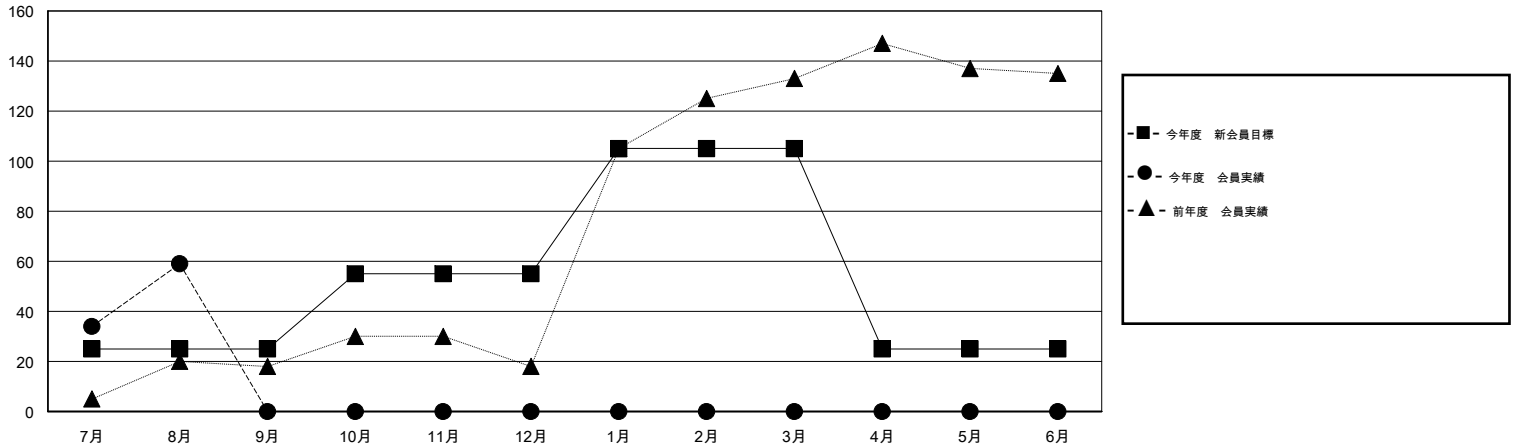

MONTHLY MEMBERSHIP PROGRESS REPORT

District 336 D

Results as of: 8/31/2014

GMT: Chikao Suzuki

地域 JAPAN

GMT会則地域 5-Jap

クラブ				
結果 : 2014-2015				
四半期	新クラブ目標	実際の新クラブ	実際の解散クラブ	実際の純増/純減
7月/8月/9月	0	0	0	0
10月/11月/12月	0	0	0	0
1月/2月/3月	1	0	0	0
4月/5月/6月	0	0	0	0

名				
結果 : 2014-2015				
四半期	新会員目標	実際の追加登録会員数	実際の退会者	実際の純増/純減
7月/8月/9月	25	105	46	59
10月/11月/12月	30	0	0	0
1月/2月/3月	50	0	0	0
4月/5月/6月	-80	0	0	0

新クラブ目標及び実績累計

会員目標及び実績累計

解散クラブ: 0	50 CLUBS OF 96 一名以上の新会員を登録	男女別
		男性 2,876 (87.92%)
		女性 395 (12.08%)
退会者	健康診断データはこちら	家族会員 405
物故会員 5		世帯主 199
クラブ解散 0		世帯主以外 206
その他 41		
合計 46		